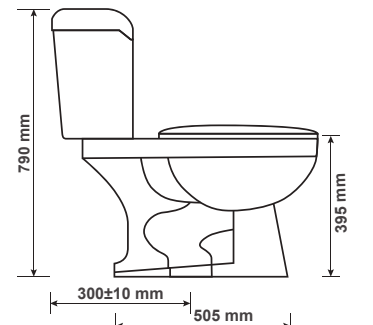

Bảo hành phụ kiện 24 tháng  
*24-month warranty for accessories*

Thoát sần S - trap: 300 mm  
*S - trap type: 300 mm*

Kích thước: 670x370x815 mm  
*Size: 670x370x815 mm*

GIÁ: 1.950.000Đ

Bảo hành phụ kiện 24 tháng  
*24-month warranty for accessories*

Thoát sần S - trap: 300 mm  
*S - trap type: 300 mm*

Kích thước: 725x375x790 mm  
*Size: 725x375x790 mm*

GIÁ: 1.950.000Đ