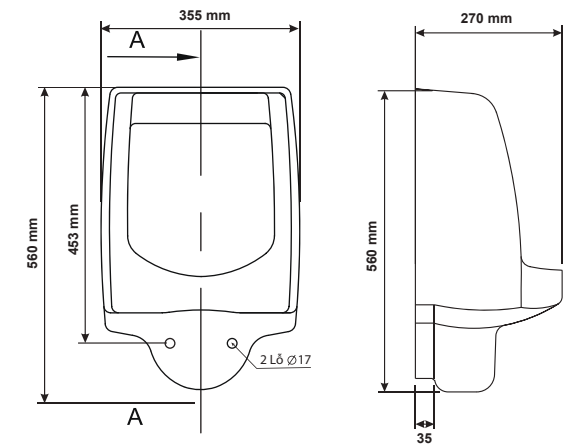

Kích thước: 360x180x280 mm  
Size: 360x180x280 mm

GIÁ: 550.000Đ

Kích thước: 560x355x270 mm  
Size: 560x355x270 mm

GIÁ: 950.000Đ