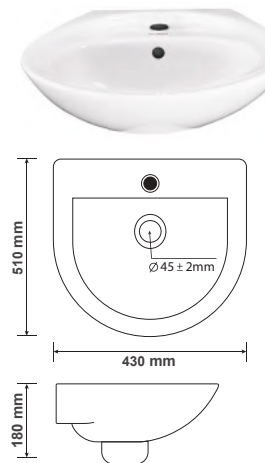

Kích thước: 475x425x190 mm  
Size: 475x425x190 mm

GIÁ: 650.000Đ