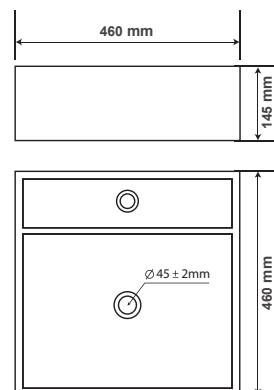

Kích thước: 295x220x355 mm  
Size: 295x220x355 mm

GIÁ: 550.000Đ

Kích thước: 445x445x105 mm  
Size: 445x445x105 mm

GIÁ: 1.099.000Đ

Kích thước: 460x460x145 mm  
Size: 460x460x145 mm

GIÁ: 1.099.000Đ

Kích thước: 565x455x210 mm  
Size: 565x455x210 mm

GIÁ: 750.000Đ