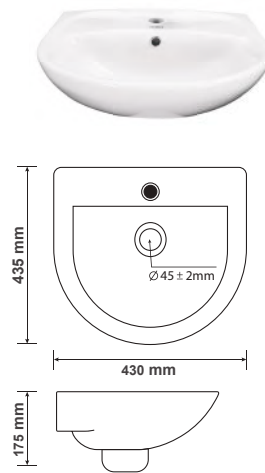

Kích thước: 460x460x145 mm  
Size: 460x460x145 mm

GIÁ: 1.099.000Đ

## CHẬU RỬA TREO TƯỜNG / Wall Hung Basin

Kích thước: 565x455x210 mm  
Size: 565x455x210 mm

GIÁ: 750.000Đ