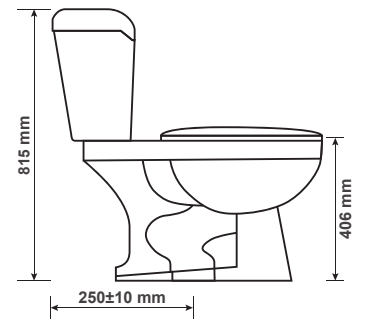

Bảo hành phụ kiện 24 tháng  
*24-month warranty for accessories*

Thoát sần S - trap: 300 mm  
*S - trap type: 300 mm*

Kích thước: 670x370x815 mm  
*Size: 670x370x815 mm*

GIÁ: 1.950.000Đ