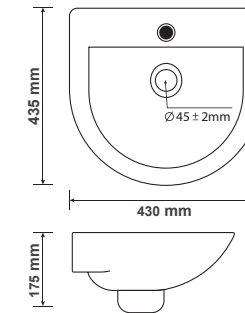

Bảo hành phụ kiện 24 tháng  
*24-month warranty for accessories*

Thoát sần S - trap: 300 mm  
*S - trap type: 300 mm*

Kích thước: 735x378x772 mm  
*Size: 735x378x772 mm*

GIÁ: 1.950.000Đ

*Chất lượng, giá tốt!*  
High quality, optimal price

Kích thước: 435x430x175 mm  
Size: 435x430x175 mm

GIÁ: 650.000Đ

Kích thước: 510x430x180 mm  
Size: 510x430x180 mm

GIÁ: 750.000Đ