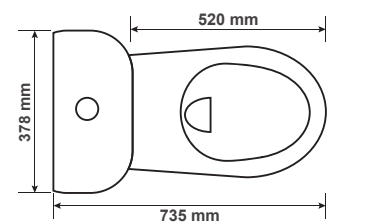

Bảo hành phụ kiện 24 tháng  
*24-month warranty for accessories*

Thoát sần S - trap: 300 mm  
*S - trap type: 300 mm*

Kích thước: 725x375x790 mm  
*Size: 725x375x790 mm*

GIÁ: 1.950.000Đ

Bảo hành phụ kiện 24 tháng  
*24-month warranty for accessories*

Thoát sần S - trap: 300 mm  
*S - trap type: 300 mm*

Kích thước: 735x378x772 mm  
*Size: 735x378x772 mm*

GIÁ: 1.950.000Đ

*Chất lượng, giá tốt!*  
High quality, optimal price