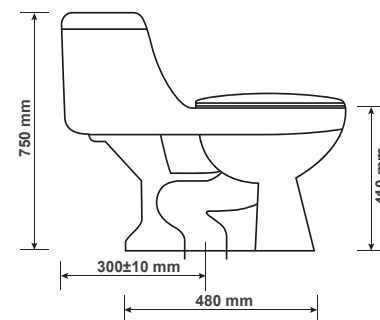

Bảo hành phụ kiện 24 tháng  
*24-month warranty for accessories*

Thoát sàn S - trap: 300 mm  
*S - trap type: 300 mm*

Kích thước: 710x360x675 mm  
*Size: 710x360x675mm*

GIÁ: 3.500.000Đ

Bảo hành phụ kiện 24 tháng  
*24-month warranty for accessories*

Thoát sàn S - trap: 300 mm  
*S - trap type: 300 mm*

Kích thước: 680x355x750 mm  
*Size: 680x355x750 mm*

GIÁ: 3.500.000Đ