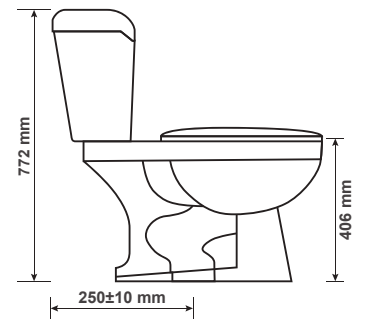

Bảo hành phụ kiện 24 tháng  
*24-month warranty for accessories*

Thoát sần S - trap: 300 mm  
*S - trap type: 300 mm*

Kích thước: 725x375x790 mm  
*Size: 725x375x790 mm*

GIÁ: 1.950.000Đ

Bảo hành phụ kiện 24 tháng  
*24-month warranty for accessories*

Thoát sần S - trap: 300 mm  
*S - trap type: 300 mm*

Kích thước: 735x378x772 mm  
*Size: 735x378x772 mm*

GIÁ: 1.950.000Đ

*Chất lượng, giá tốt!*  
High quality, optimal price