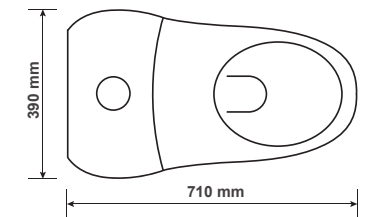

Bảo hành phụ kiện 24 tháng  
*24-month warranty for accessories*

Thoát sàn S - trap: 300 mm  
*S - trap type: 300 mm*

Kích thước: 680x355x750 mm  
*Size: 680x355x750 mm*

GIÁ: 3.500.000Đ

Bảo hành phụ kiện 24 tháng  
*24-month warranty for accessories*

Thoát sàn S - trap: 300 mm  
*S - trap type: 300 mm*

Kích thước: 710x390x730 mm  
*Size: 710x390x730 mm*

GIÁ: 4.250.000Đ