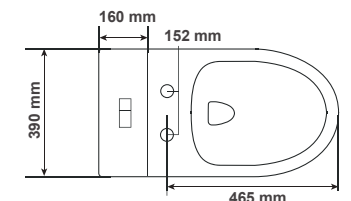

Bảo hành phụ kiện 24 tháng  
*24-month warranty for accessories*

Thoát sàn S - trap: 300 mm  
*S - trap type: 300 mm*

Kích thước: 680x390x775mm  
*Size: 680x390x775mm*

GIÁ: 4.250.000Đ