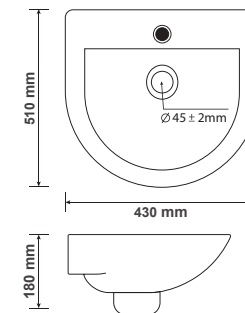

Kích thước: 435x430x175 mm  
Size: 435x430x175 mm

GIÁ: 650.000Đ

Kích thước: 510x430x180 mm  
Size: 510x430x180 mm

GIÁ: 750.000Đ