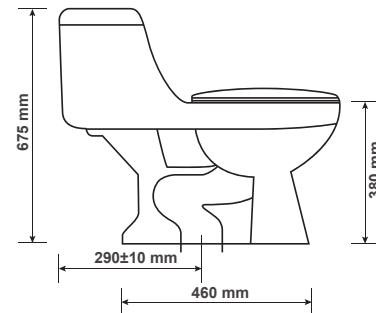

Bảo hành phụ kiện 24 tháng  
*24-month warranty for accessories*

Thoát sàn S - trap: 300 mm  
*S - trap type: 300 mm*

Kích thước: 710x360x675 mm  
*Size: 710x360x675mm*

GIÁ: 3.500.000Đ