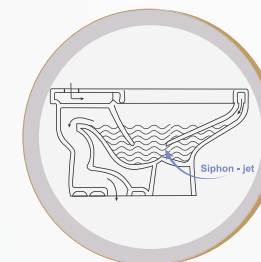

#### Cơ chế Xả kết hợp cho bồn cầu

Xả thường dạng xoáy hoặc thẳng kết hợp xả kiểu Siphon Jet tạo thêm lực nước ngược chiều nhanh chóng đẩy sạch hoàn toàn chất thải