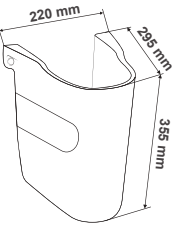

Kích thước: 435x430x175 mm  
Size: 435x430x175 mm

GIÁ: 650.000Đ

Kích thước: 510x430x180 mm  
Size: 510x430x180 mm

GIÁ: 750.000Đ

Kích thước: 295x220x355 mm  
Size: 295x220x355 mm

GIÁ: 550.000Đ