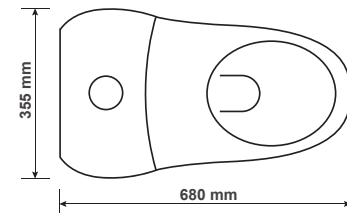

Bảo hành phụ kiện 24 tháng  
*24-month warranty for accessories*

Thoát sàn S - trap: 300 mm  
*S - trap type: 300 mm*

Kích thước: 710x360x675 mm  
*Size: 710x360x675mm*

GIÁ: 3.500.000Đ

Bảo hành phụ kiện 24 tháng  
*24-month warranty for accessories*

Thoát sàn S - trap: 300 mm  
*S - trap type: 300 mm*

Kích thước: 680x355x750 mm  
*Size: 680x355x750 mm*

GIÁ: 3.500.000Đ