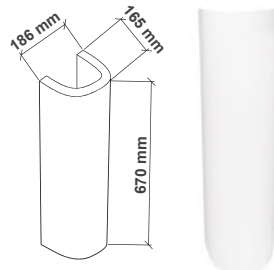

Kích thước: 670x190x160 mm  
Size: 670x190x160 mm

GIÁ: 760.000Đ