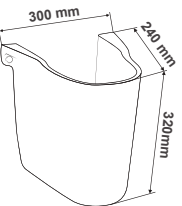

Kích thước: 295x220x355 mm  
Size: 295x220x355 mm

GIÁ: 550.000Đ

Kích thước: 240x300x320 mm  
Size: 240x300x320 mm

GIÁ: 700.000Đ