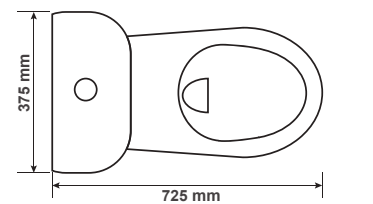

Bảo hành phụ kiện 24 tháng  
*24-month warranty for accessories*

Thoát sần S - trap: 300 mm  
*S - trap type: 300 mm*

Kích thước: 670x370x815 mm  
*Size: 670x370x815 mm*

GIÁ: 1.950.000Đ

Bảo hành phụ kiện 24 tháng  
*24-month warranty for accessories*

Thoát sần S - trap: 300 mm  
*S - trap type: 300 mm*

Kích thước: 725x375x790 mm  
*Size: 725x375x790 mm*

GIÁ: 1.950.000Đ