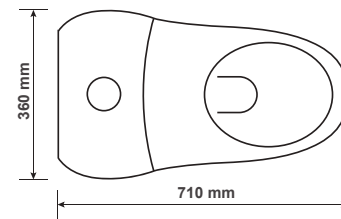

Bảo hành phụ kiện 24 tháng  
*24-month warranty for accessories*

Thoát sàn S - trap: 300 mm  
*S - trap type: 300 mm*

Kích thước: 710x360x675 mm  
*Size: 710x360x675mm*

GIÁ: 3.500.000Đ