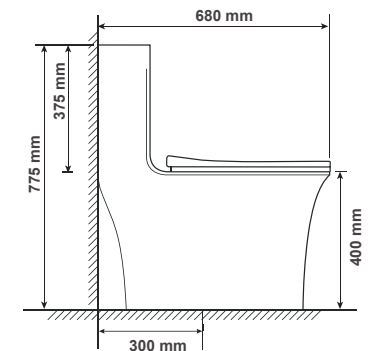

Bảo hành phụ kiện 24 tháng  
*24-month warranty for accessories*

Thoát sàn S - trap: 300 mm  
*S - trap type: 300 mm*

Kích thước: 680x390x775mm  
*Size: 680x390x775mm*

GIÁ: 4.250.000Đ