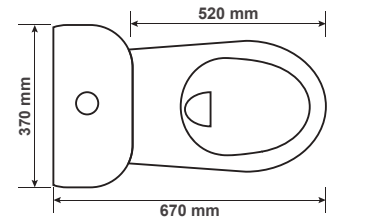

Bảo hành phụ kiện 24 tháng  
*24-month warranty for accessories*

Thoát sần S - trap: 300 mm  
*S - trap type: 300 mm*

Kích thước: 670x370x815 mm  
*Size: 670x370x815 mm*

GIÁ: 1.950.000Đ