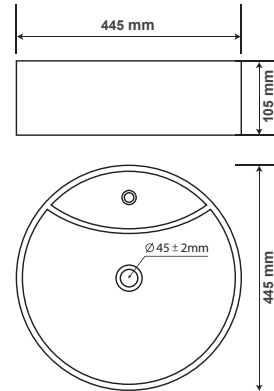

Kích thước: 295x220x355 mm  
Size: 295x220x355 mm

GIÁ: 550.000Đ

Kích thước: 445x445x105 mm  
Size: 445x445x105 mm

GIÁ: 1.099.000Đ