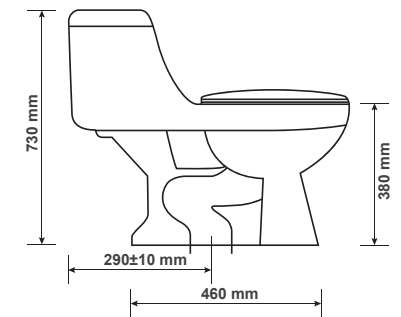

Bảo hành phụ kiện 24 tháng  
*24-month warranty for accessories*

Thoát sàn S - trap: 300 mm  
*S - trap type: 300 mm*

Kích thước: 680x355x750 mm  
*Size: 680x355x750 mm*

GIÁ: 3.500.000Đ

Bảo hành phụ kiện 24 tháng  
*24-month warranty for accessories*

Thoát sàn S - trap: 300 mm  
*S - trap type: 300 mm*

Kích thước: 710x390x730 mm  
*Size: 710x390x730 mm*

GIÁ: 4.250.000Đ