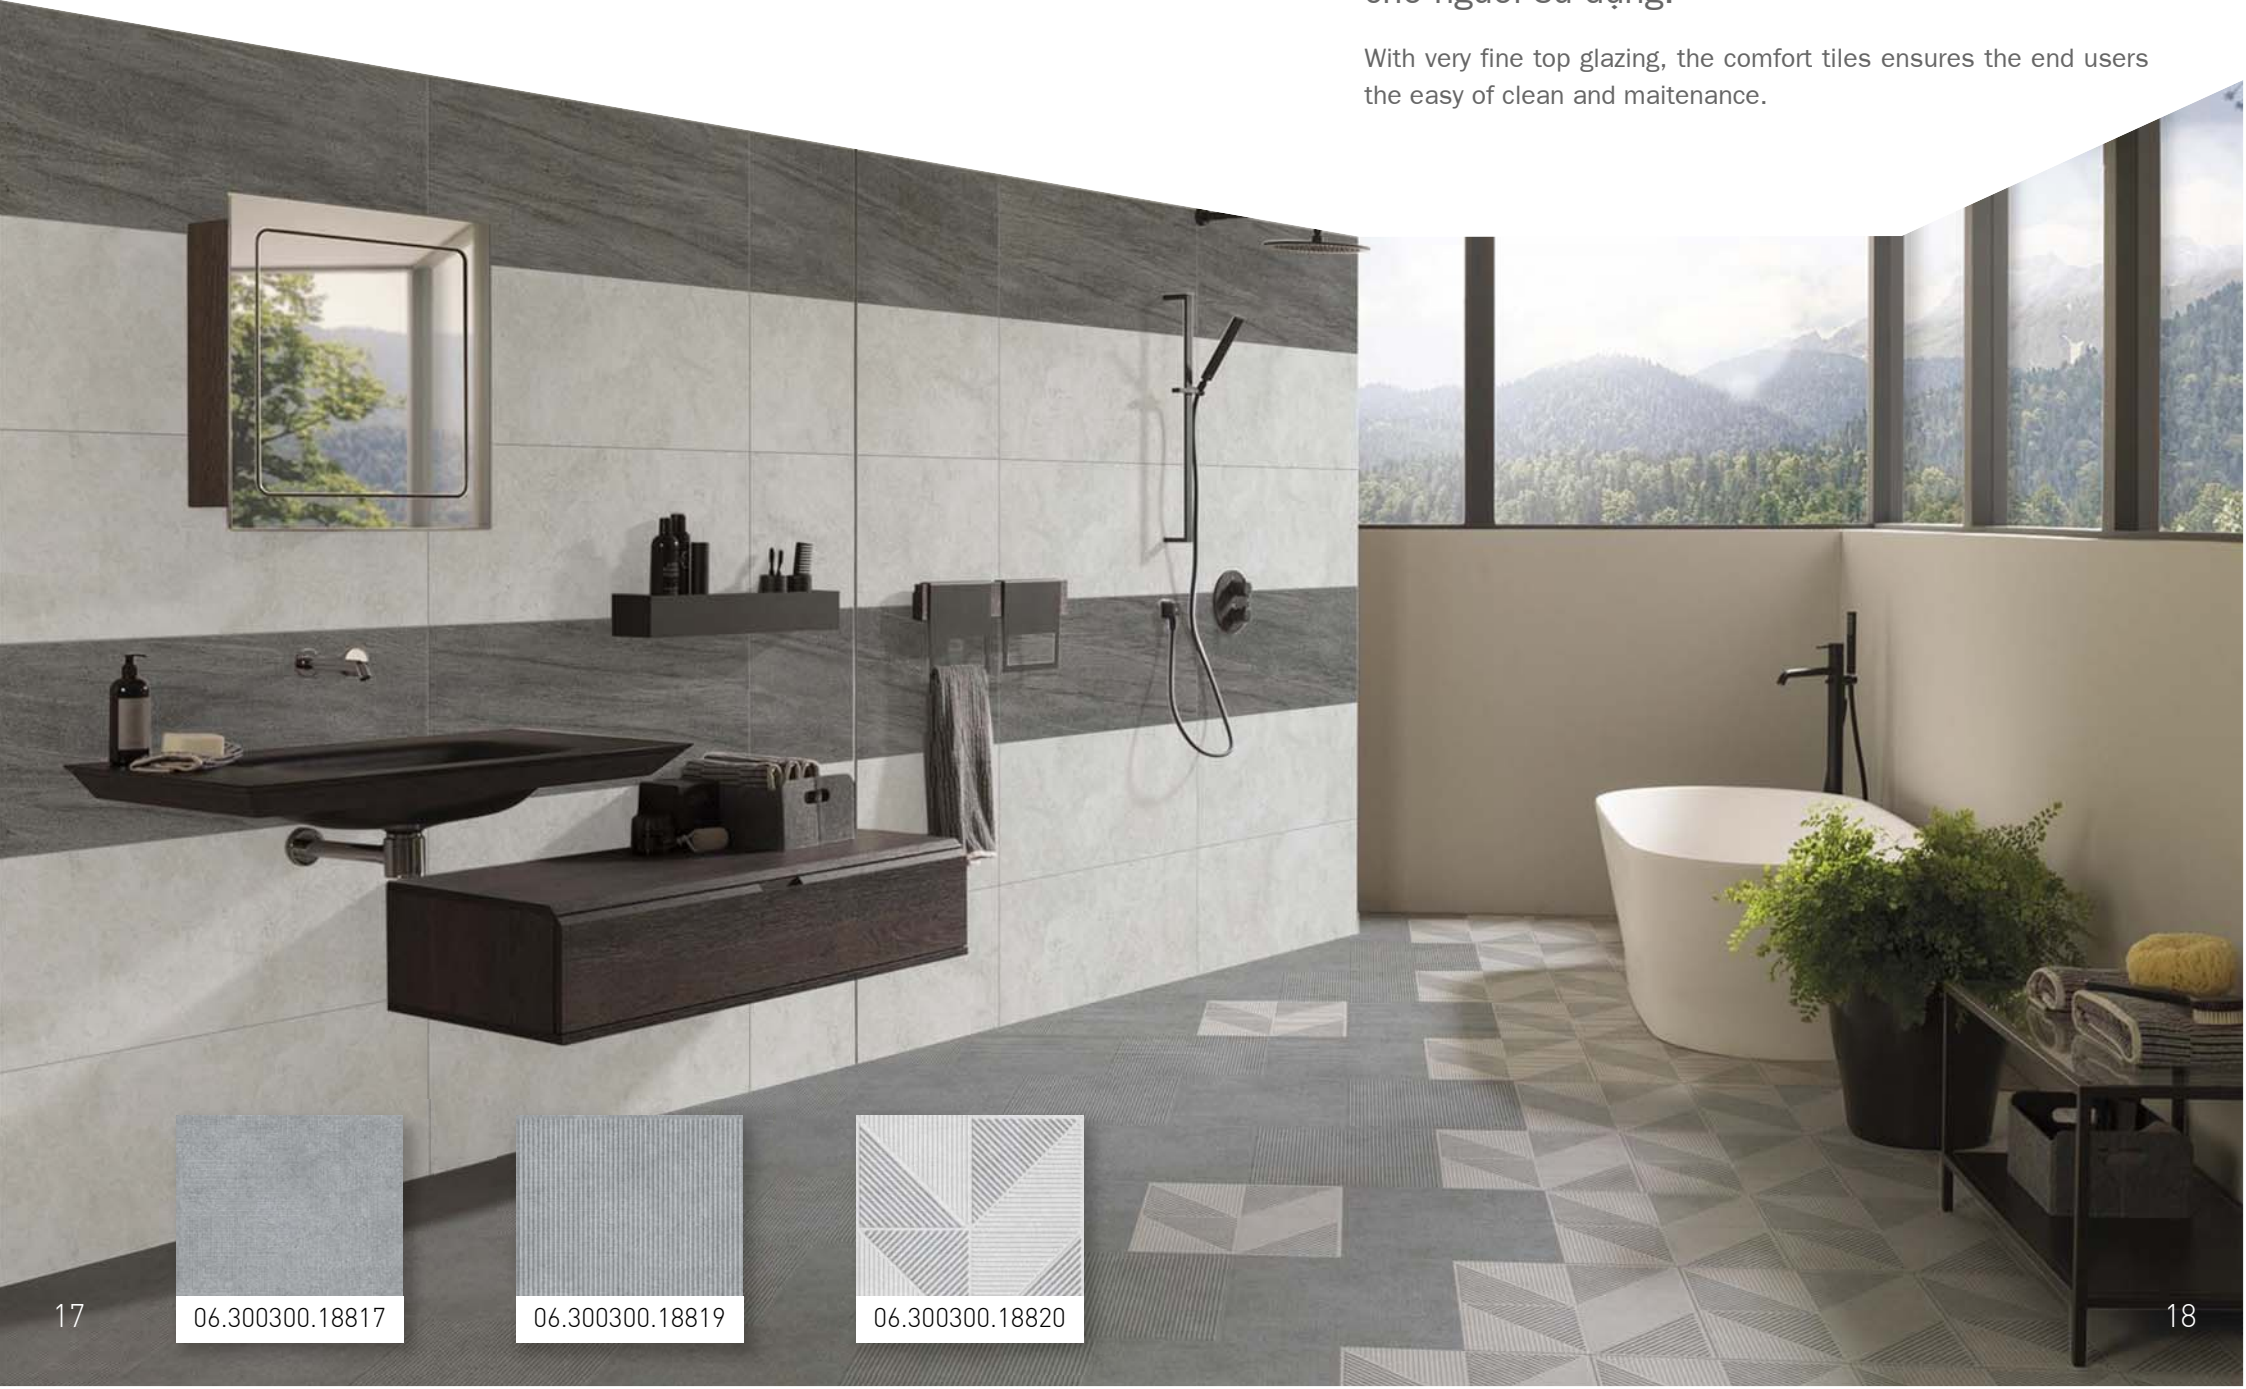

Safety function from comfort tiles is represented by its smooth but non-slip surface. This thanks to its matt and fine top glazing and formed by structured-mold technology. It is suitable for the wet areas.

06.300300.18827

06.300300.18828

06.300300.18829

DỄ VỆ SINH

EASY TO CLEAN

Với dòng men siêu mịn được phủ trên cùng, gạch mát xa đảm bảo việc dễ dàng vệ sinh và bảo trì cho người sử dụng.

With very fine top glazing, the comfort tiles ensures the end users the easy of clean and maitenance.